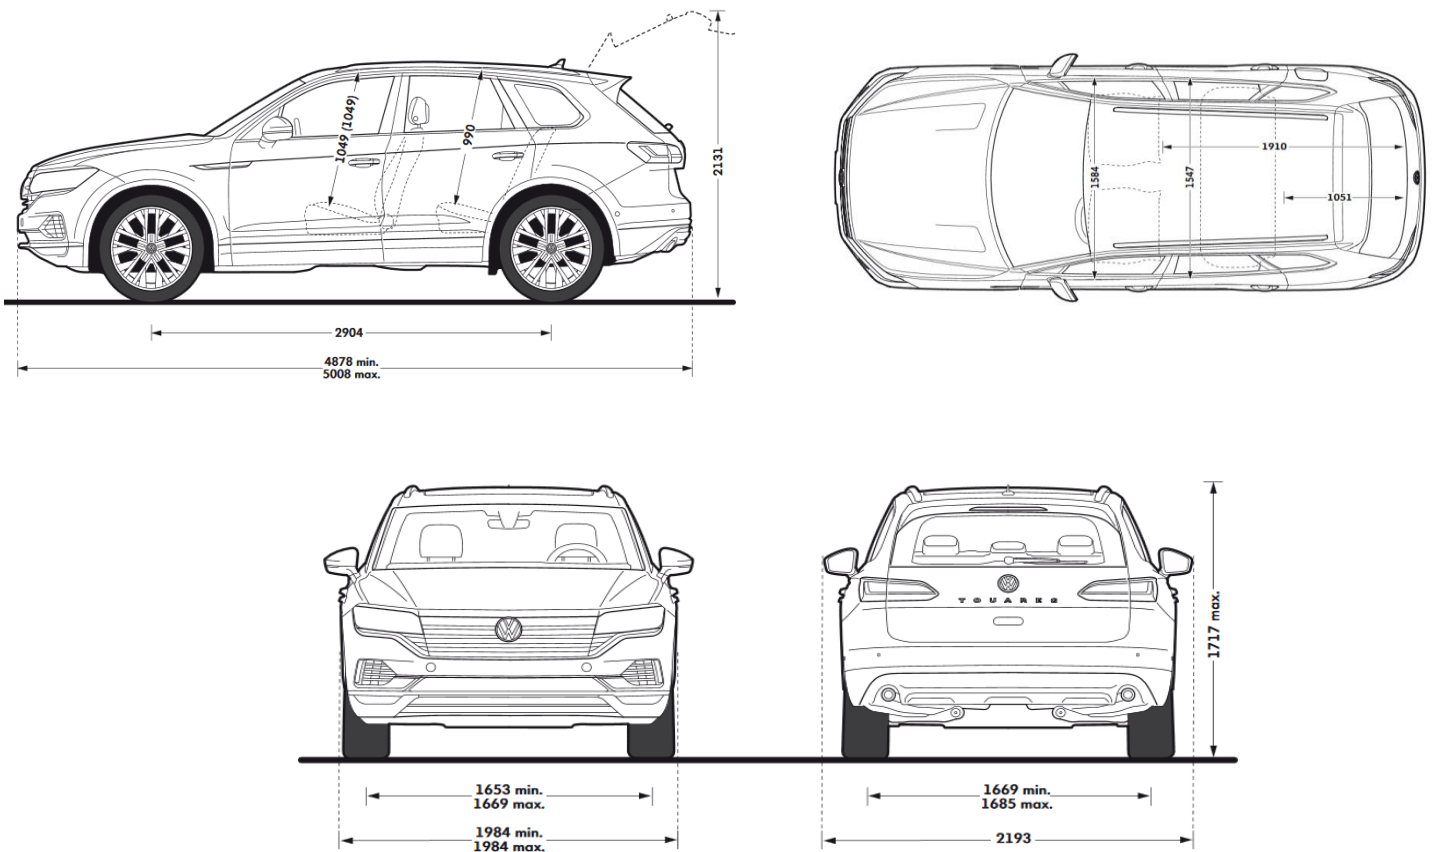

*** Указанные значения получены в результате измерений, проведенных в соответствии с требованиями законодательства. Эти данные не являются характеристиками одного конкретного автомобиля и не представляют собой часть коммерческого предложения, а служат лишь для сравнения различных типов автомобилей. Реальные показатели расхода топлива и объема выбросов CO₂ зависят не только от эффективности переработки топлива системами автомобиля, но и от стиля вождения и других нетехнических факторов (например, характера окружающей среды). Дополнит ельное оборудование и аксессуары (навесные элементы оснащения, шины и т.д.) могут изменить такие параметры автомобиля, как масса, сопротивление качению и аэродинамика, и, наряду с погодным и дорожными условиями, повлиять на его динамические характеристики.

Указаны максимальные цены перепродажи в рублях, с НДС.
Данная брошюра носит исключительно информационный характер.

Для получения подробной информации о комплектации и стоимости автомобиля обращайтесь к официальному дилеру Volkswagen.