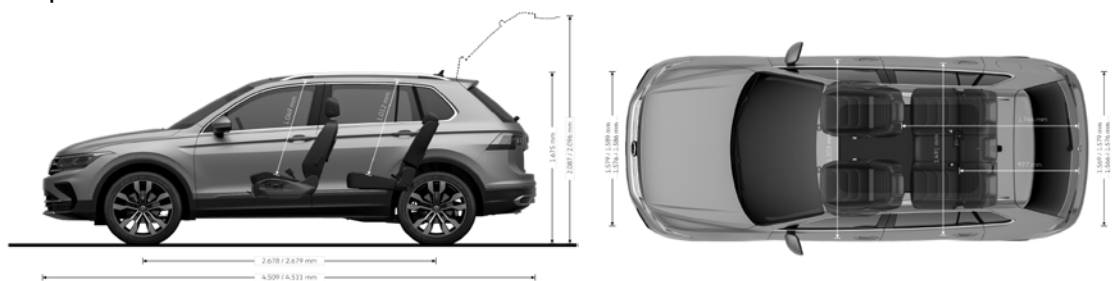

Размеры

* Опция будет доступна к заказу позже